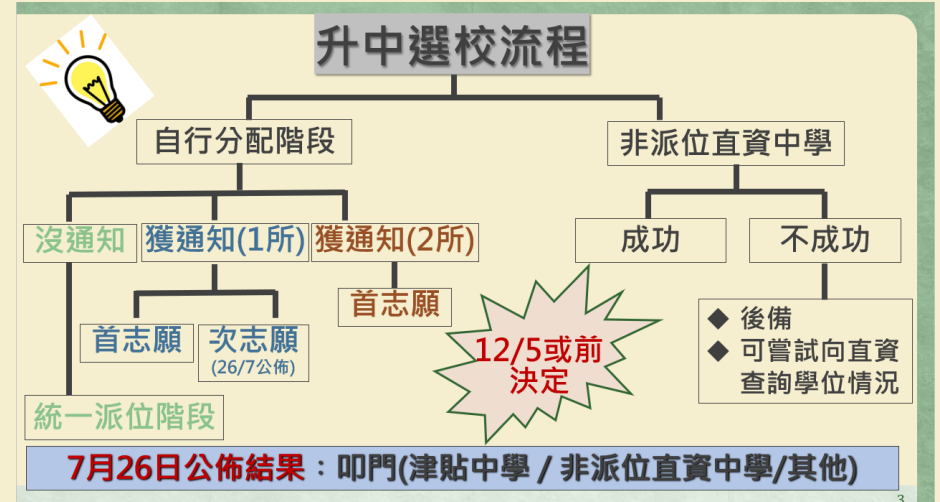

資料來源：2020/2022年度中學學位分配辦法《中學一覽表》，只供參考

資料來源：01新聞

梁校長與家長分享升中選校策略

蔡助校講解升中選校流程及統一派位選校程序

《中一派位選擇學校表格》

核對個人資料：

- ◆ 學生編號
- ◆ 學生姓名
(如核對無誤後，請在預印的英文姓名之上填寫學生的中文姓名。)
- ◆ 性別
- ◆ 班別
- ◆ 學生所屬學校網
(成功申請跨網需特別注意)

學校	1	2	3	4	5	6	7	8	9	10
學校名稱	X	X	X	X	X	X	X	X	X	X
學校編號	X	X	X	X	X	X	X	X	X	X
學校名稱	X	X	X	X	X	X	X	X	X	X
學校編號	X	X	X	X	X	X	X	X	X	X

黃副校及林副校解答家長對統一派位的提問

THANK YOU